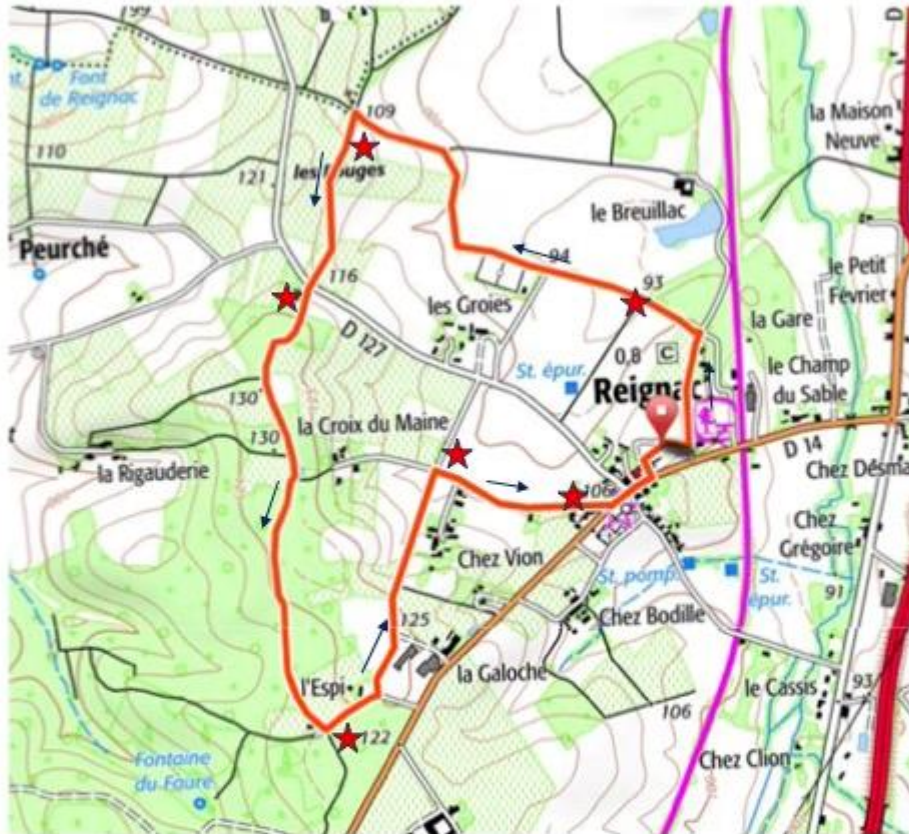

NORDIC 4B 4.5KM
Reignac 16300
Dimanche 28 avril 2024

★ Signaleurs → Sens du parcours